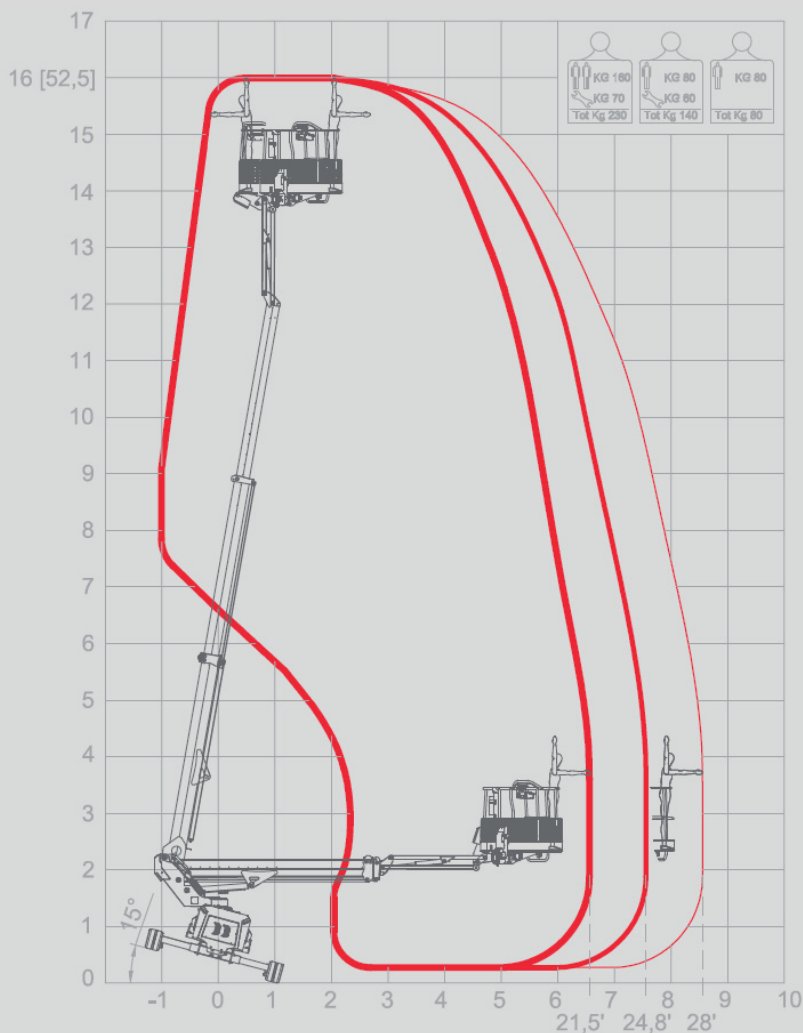

Jibbi 1670EVO - 16 m

www.steiness.dk

STEINESS **LIFTCENTER**
4335 0110

Høje Taastrup vej 42 • 2630 Taastrup