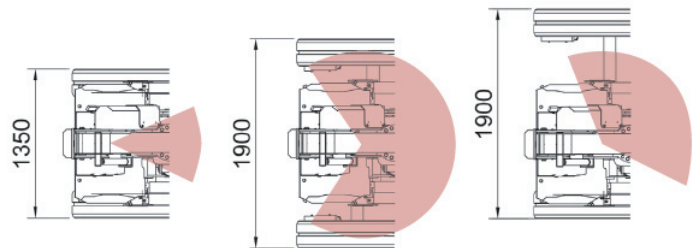

Jibbi 1670EVO - 16 m

www.steiness.dk

STEINESS **LIFTCENTER**
4335 0110

Høje Taastrup vej 42 • 2630 Taastrup