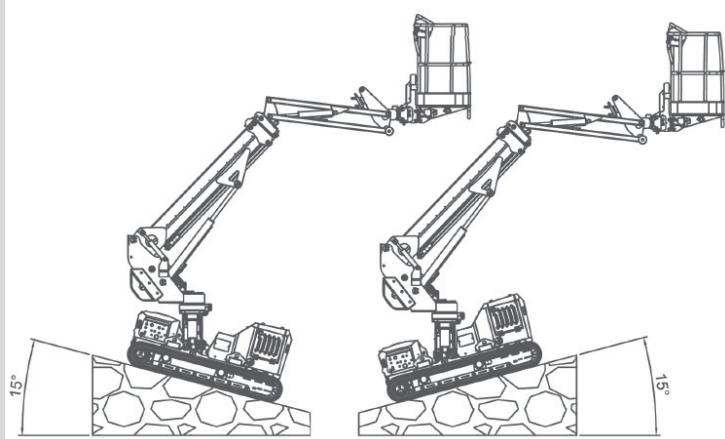

Jibbi 1670EVO - 16 m

www.steiness.dk

STEINESS **LIFTCENTER**
4335 0110

Høje Taastrup vej 42 • 2630 Taastrup