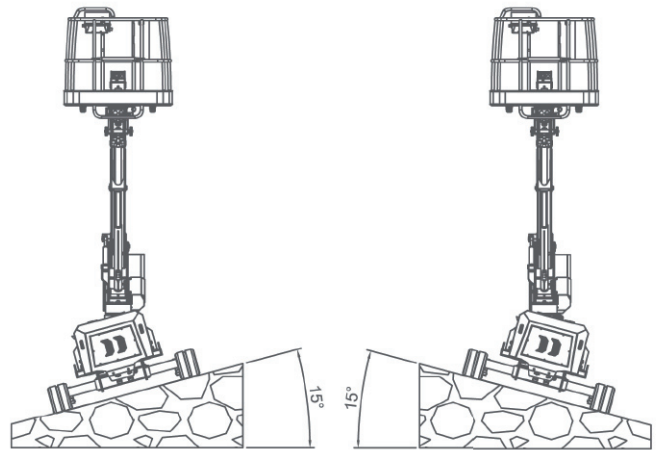

Jibbi 1670EVO - 16 m

www.steiness.dk

STEINESS **LIFTCENTER**
4335 0110

Høje Taastrup vej 42 • 2630 Taastrup