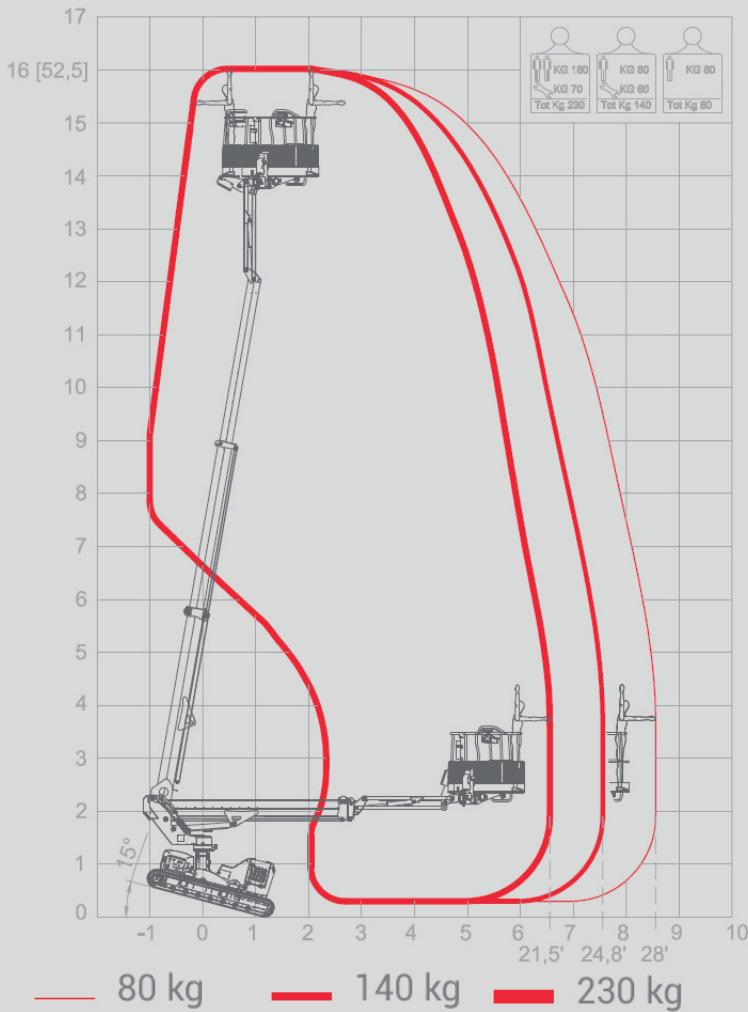

Jibbi 1670EVO - 16 m

www.steiness.dk

STEINESS **LIFTCENTER**
4335 0110

Høje Taastrup vej 42 • 2630 Taastrup