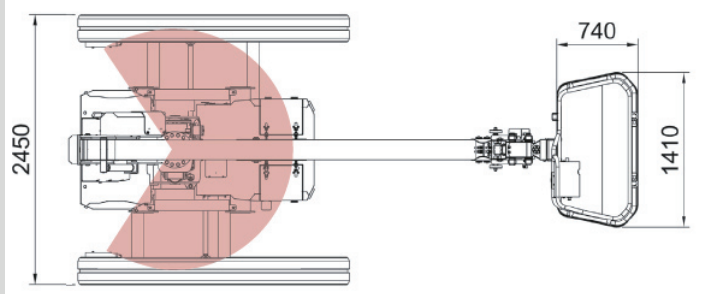

Jibbi 1670EVO - 16 m

www.steiness.dk

STEINESS **LIFTCENTER**
4335 0110

Høje Taastrup vej 42 • 2630 Taastrup