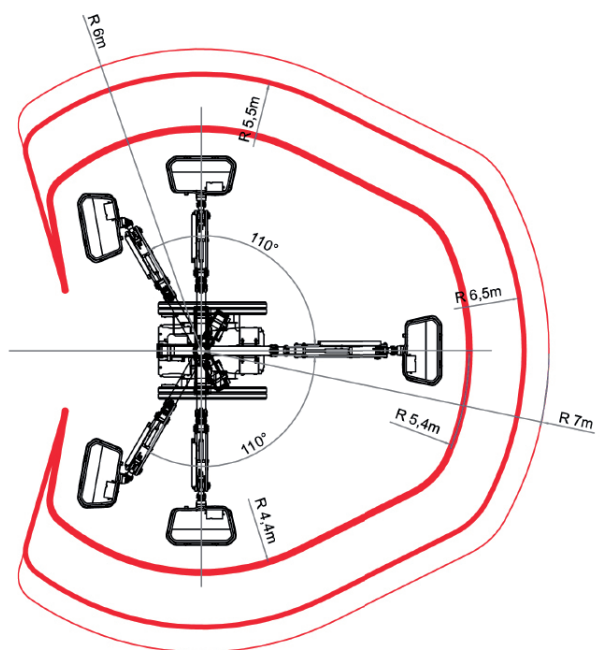

Jibbi 1250 - 12 m

www.steiness.dk

STEINESS

LIFTCENTER

Høje Taastrup vej 42 • 2630 Taastrup • Tlf 4335 0110