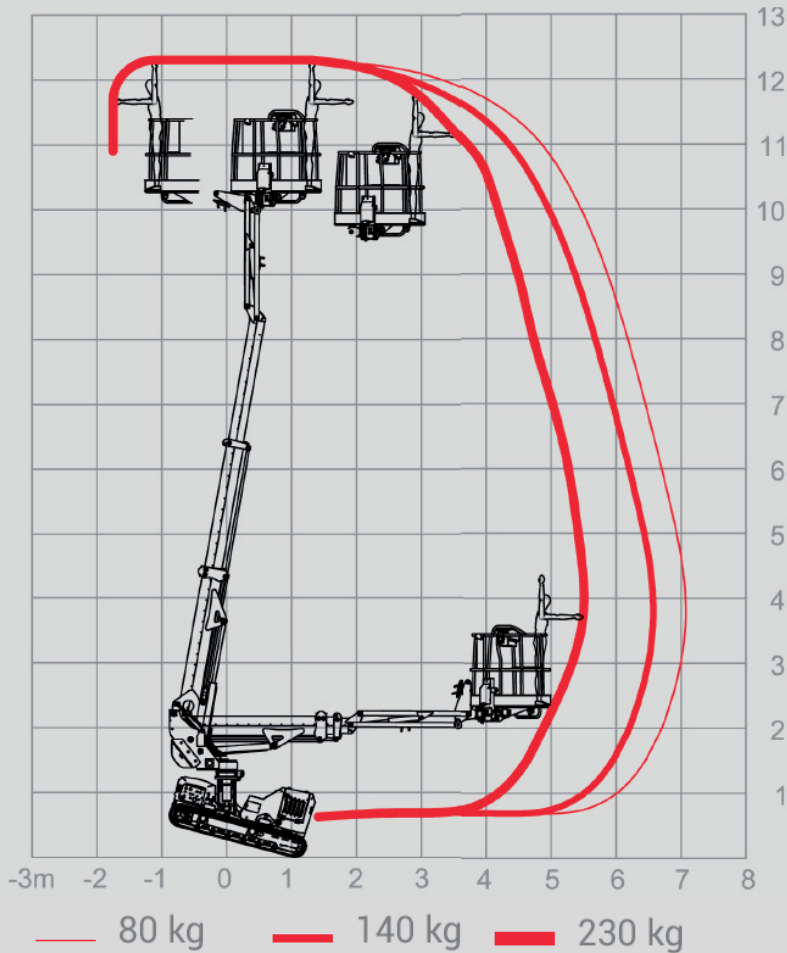

Jibbi 1250 - 12 m

www.steiness.dk

STEINESS

LIFTCENTER

Høje Taastrup vej 42 • 2630 Taastrup • Tlf 4335 0110