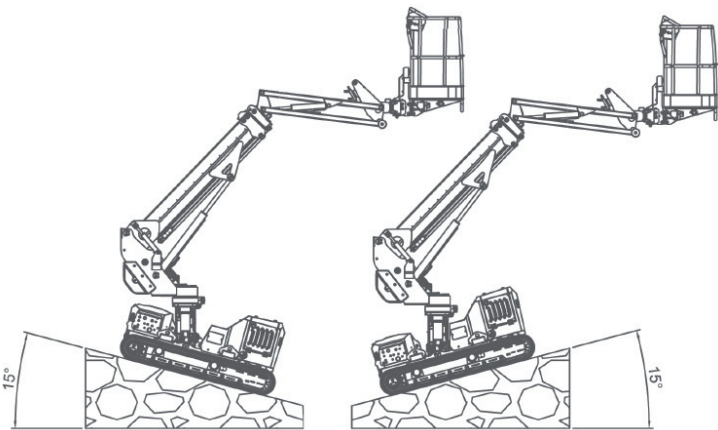

Jibbi 1250 - 12 m

www.steiness.dk

STEINESS

LIFTCENTER

Høje Taastrup vej 42 • 2630 Taastrup • Tlf 4335 0110