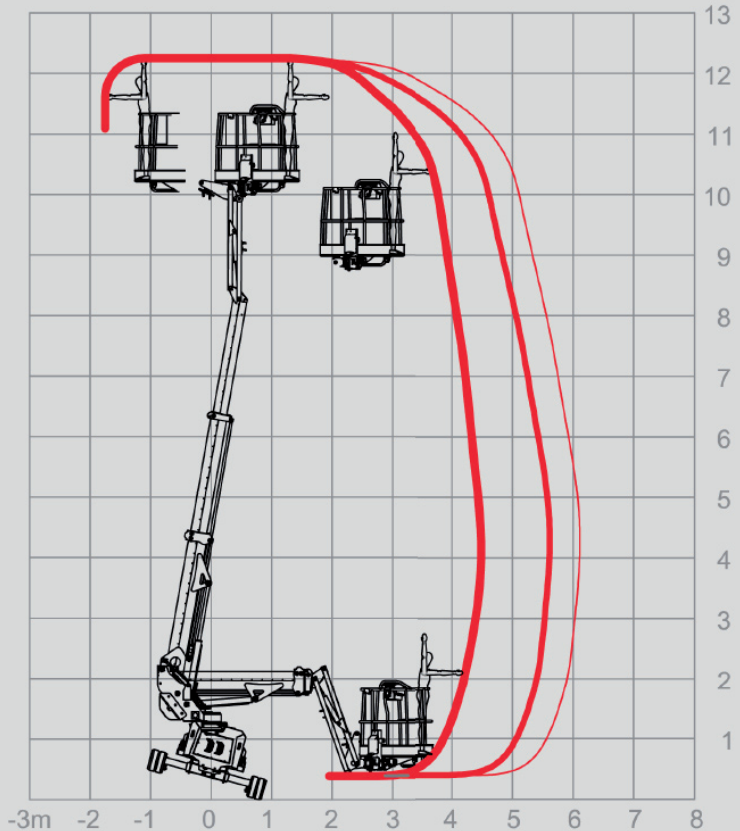

Jibbi 1250 - 12 m

www.steiness.dk

STEINESS

LIFTCENTER

Høje Taastrup vej 42 • 2630 Taastrup • Tlf 4335 0110