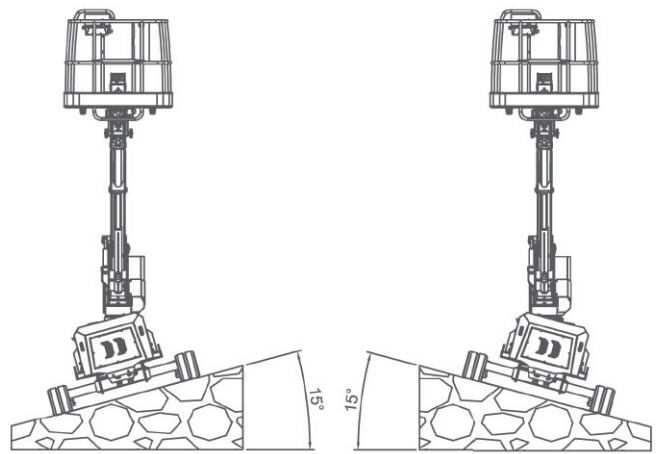

Jibbi 1250 - 12 m

www.steiness.dk

STEINESS

LIFTCENTER

Høje Taastrup vej 42 • 2630 Taastrup • Tlf 4335 0110