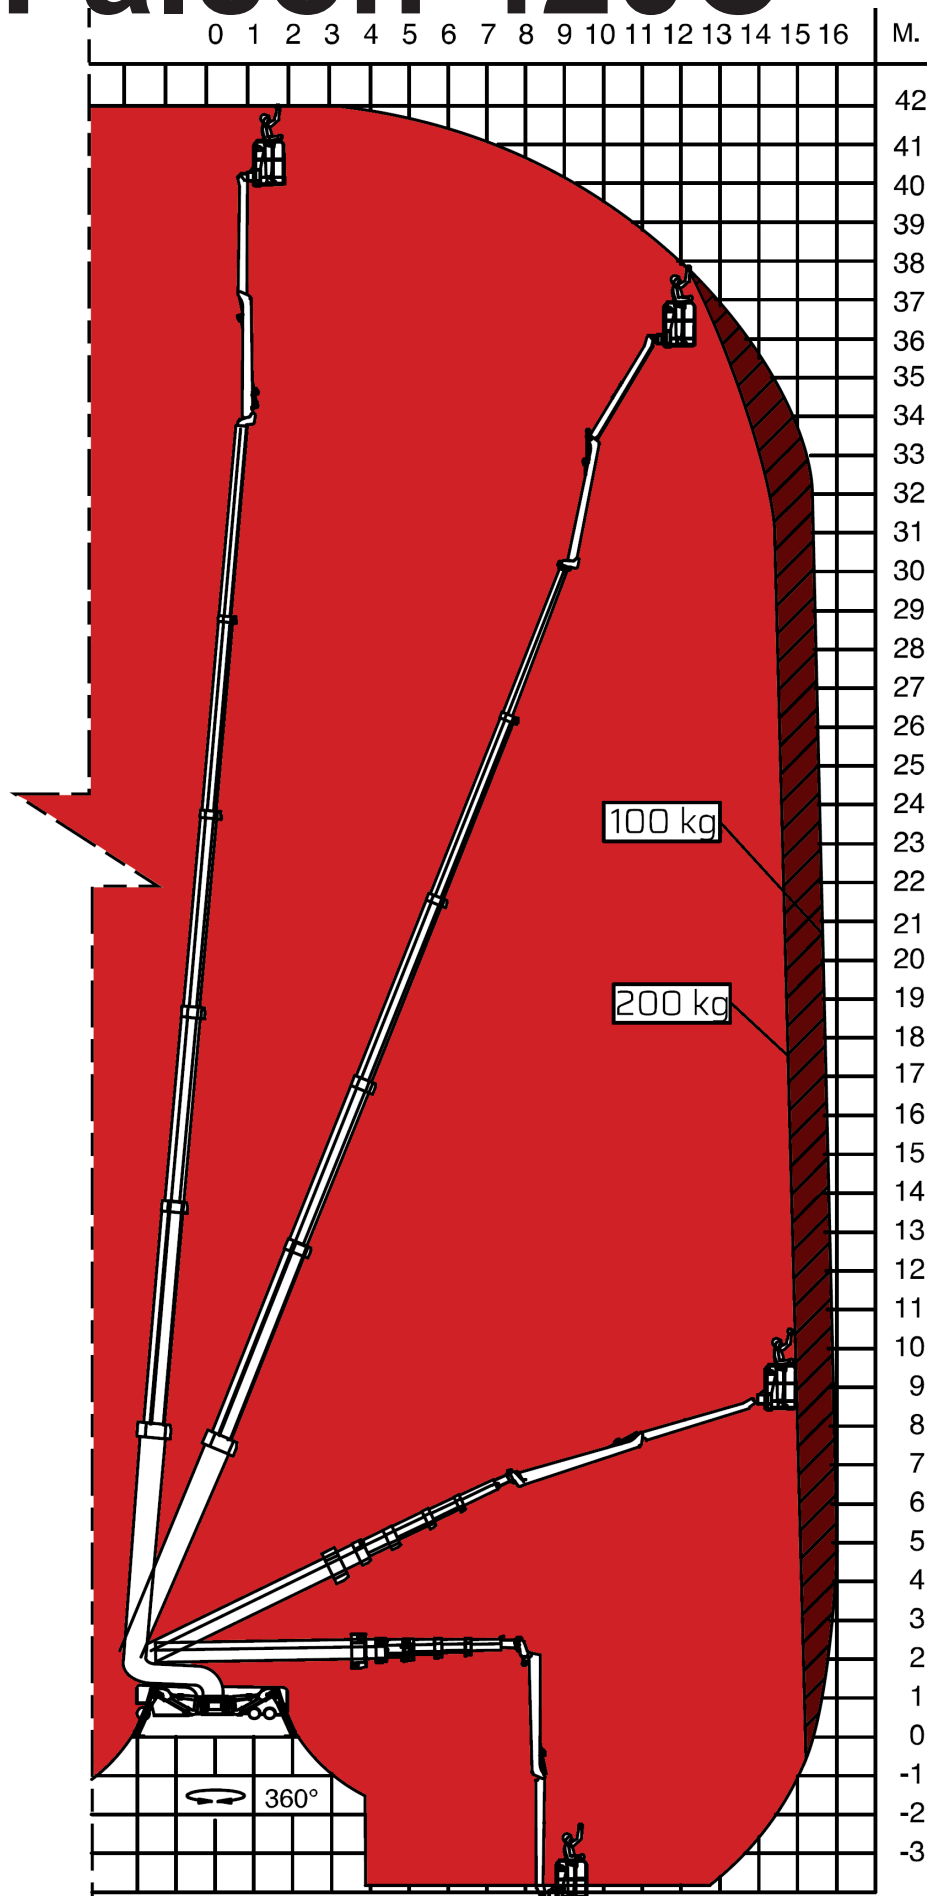

Falcon 420C - 42 m

STEINSS

LIFTCENTER

4335 0110

Høje Taastrup vej 42 • 2630 Taastrup • www.steiness.dk